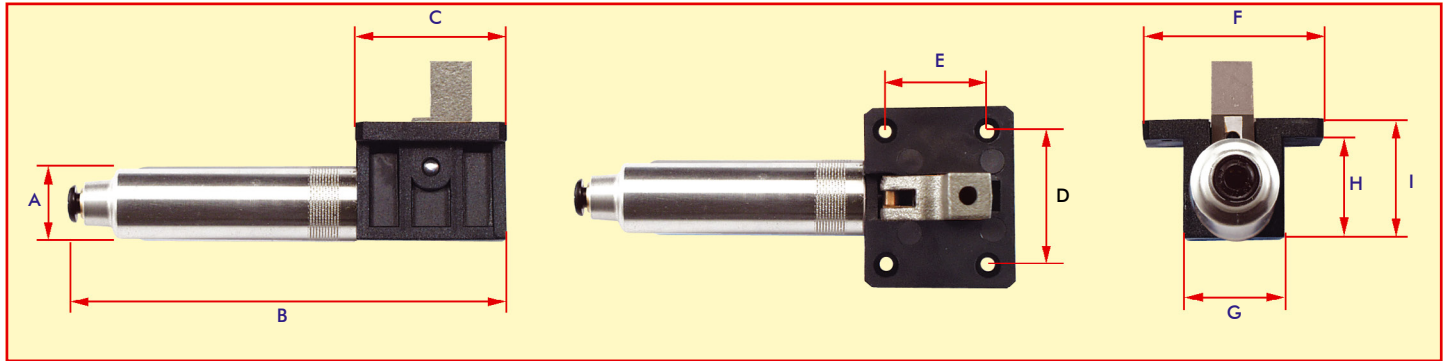

# Air Classic Line

Dimensioni Carrelli Retrattili ad Aria *Air Classic Line* corpo in nylon-fibra  
 Dimensions Air Retractable Landing Gears *Air Classic Line* with hard-nylon casing  
 Dimensions atterrisseurs rentrants à air *Air Classic Line* avec corps nylon durci  
 Größen der Luft-Einziefahrwerke *Air Classic Line* mit Hartnylongehäuse

DIMENSIONI	DIMENSIONS	DIMENSIONS	GRÖßEN	
	MINI MINI MINI	PICCOLO SMALL PETITS KLEIN	GROSSO LARGE GRANDS GROß	MAXI GIANT GEANTS MAXI
A	16 mm.	18 mm.	22 mm.	25 mm.
B	83 mm.	104 mm.	115 mm.	130 mm.
C	28 mm.	35 mm.	42 mm.	49 mm.
D	24 mm.	31 mm.	36 mm.	44 mm.
E	18 mm.	23 mm.	25 mm.	31 mm.
F	33 mm.	42 mm.	46 mm.	57 mm.
G	17 mm.	23 mm.	25 mm.	30 mm.
H	19 mm.	22 mm.	32 mm.	35 mm.
I	23 mm.	27 mm.	37 mm.	42 mm.
gr.	34 gr.	54 gr.	96 gr.	146 gr.