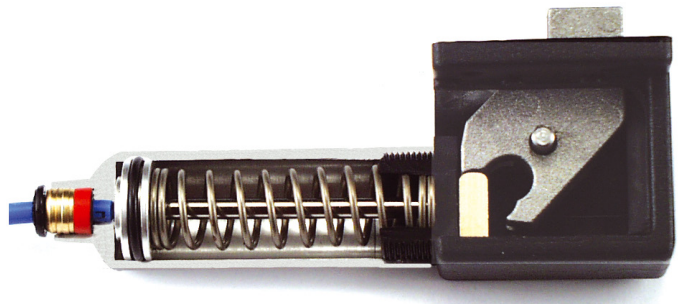

# Air Classic Line

Dimensioni Carrelli Retrattili ad Aria *Air Classic Line* corpo in nylon-fibra  
 Dimensions Air Retractable Landing Gears *Air Classic Line* with hard-nylon casing  
 Dimensions atterrisseurs rentrants à air *Air Classic Line* avec corps nylon durci  
 Größen der Luft-Einziefahrwerke *Air Classic Line* mit Hartnylongehäuse

DIMENSIONI	DIMENSIONS	DIMENSIONS	GRÖßEN	
	MINI MINI MINI	PICCOLO SMALL PETITS KLEIN	GROSSO LARGE GRANDS GROß	MAXI GIANT GEANTS MAXI
A	16 mm.	18 mm.	22 mm.	25 mm.
B	83 mm.	104 mm.	115 mm.	130 mm.
C	28 mm.	35 mm.	42 mm.	49 mm.
D	24 mm.	31 mm.	36 mm.	44 mm.
E	18 mm.	23 mm.	25 mm.	31 mm.
F	33 mm.	42 mm.	46 mm.	57 mm.
G	17 mm.	23 mm.	25 mm.	30 mm.
H	19 mm.	22 mm.	32 mm.	35 mm.
I	23 mm.	27 mm.	37 mm.	42 mm.
gr.	34 gr.	54 gr.	96 gr.	146 gr.

MINI MINI MINI MINI	PICCOLO SMALL PETITS KLEIN
Kg. 3	Kg. 5
GROSSO LARGE GRANDS GROß	MAXI GIANT GEANTS MAXI
Kg. 9	Kg. 15